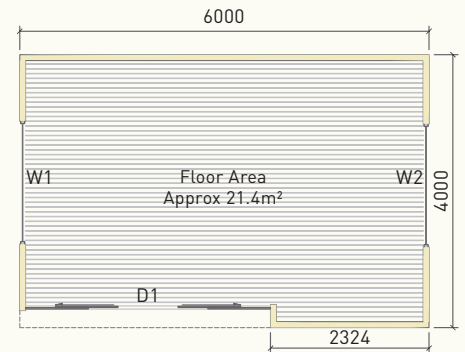

- D1:** Stacker door
- W1:** Awning high level horizontal window
- W2:** Awning desk height horizontal window

3x3.3

- D1: 2110 x 2100
- W1: 1200 x 400
- W2: 1800 x 500

4x3

- D1: 2150 x 2100
- W1: 1200 x 400
- W2: 1800 x 500

4x4

- D1: 2150 x 2100
- W1: 1800 x 400
- W2: 1800 x 500

5x3

- D1: 2690 x 2100
- W1: 1200 x 400
- W2: 1800 x 500

5x4

- D1: 2690 x 2100
- W1: 1800 x 400
- W2: 1800 x 500

6x3

- D1: 3590 x 2100
- W1: 1200 x 400
- W2: 1800 x 500

6x4

- D1: 3590 x 2100
- W1: 1800 x 400
- W2: 1800 x 500

6x5

- D1: 3590 x 2100
- W1: 1800 x 400
- W2: 3000 x 500

7x3

- D1: 3590 x 2100
- W1: 1200 x 400
- W2: 1800 x 500

7x4

- D1: 3590 x 2100
- W1: 1800 x 400
- W2: 1800 x 500

7x5

- D1: 3590 x 2100
- W1: 1800 x 400
- W2: 3000 x 500