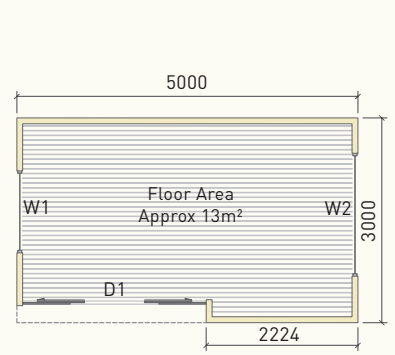

- D1:** Stacker door
- W1:** Awning high level horizontal window
- W2:** Awning desk height horizontal window

3x3.3

- D1: 2110 x 2100
- W1: 1200 x 400
- W2: 1800 x 500

4x3

- D1: 2150 x 2100
- W1: 1200 x 400
- W2: 1800 x 500

4x4

- D1: 2150 x 2100
- W1: 1800 x 400
- W2: 1800 x 500

5x3

- D1: 2690 x 2100
- W1: 1200 x 400
- W2: 1800 x 500

5x4

- D1: 2690 x 2100
- W1: 1800 x 400
- W2: 1800 x 500

6x3

- D1: 3590 x 2100
- W1: 1200 x 400
- W2: 1800 x 500

6x4

- D1: 3590 x 2100
- W1: 1800 x 400
- W2: 1800 x 500

6x5

- D1: 3590 x 2100
- W1: 1800 x 400
- W2: 3000 x 500

7x3

- D1: 3590 x 2100
- W1: 1200 x 400
- W2: 1800 x 500

7x4

- D1: 3590 x 2100
- W1: 1800 x 400
- W2: 1800 x 500

7x5

- D1: 3590 x 2100
- W1: 1800 x 400
- W2: 3000 x 500