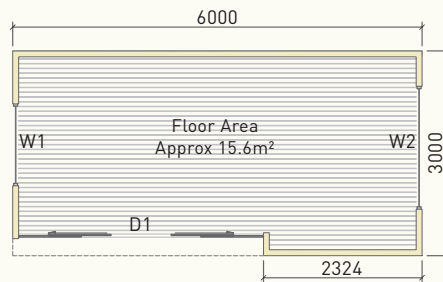

- D1:** Stacker door
- W1:** Awning high level horizontal window
- W2:** Awning desk height horizontal window

3x3.3

- D1: 2110 x 2100
- W1: 1200 x 400
- W2: 1800 x 500

4x3

- D1: 2150 x 2100
- W1: 1200 x 400
- W2: 1800 x 500

4x4

- D1: 2150 x 2100
- W1: 1800 x 400
- W2: 1800 x 500

5x3

- D1: 2690 x 2100
- W1: 1200 x 400
- W2: 1800 x 500

5x4

- D1: 2690 x 2100
- W1: 1800 x 400
- W2: 1800 x 500

6x3

- D1: 3590 x 2100
- W1: 1200 x 400
- W2: 1800 x 500

6x4

- D1: 3590 x 2100
- W1: 1800 x 400
- W2: 1800 x 500

6x5

- D1: 3590 x 2100
- W1: 1800 x 400
- W2: 3000 x 500

7x3

- D1: 3590 x 2100
- W1: 1200 x 400
- W2: 1800 x 500

7x4

- D1: 3590 x 2100
- W1: 1800 x 400
- W2: 1800 x 500

7x5

- D1: 3590 x 2100
- W1: 1800 x 400
- W2: 3000 x 500