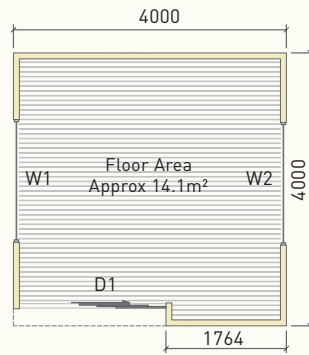

- D1:** Stacker door
- W1:** Awning high level horizontal window
- W2:** Awning desk height horizontal window

3x3.3

- D1: 2110 x 2100
- W1: 1200 x 400
- W2: 1800 x 500

4x3

- D1: 2150 x 2100
- W1: 1200 x 400
- W2: 1800 x 500

4x4

- D1: 2150 x 2100
- W1: 1800 x 400
- W2: 1800 x 500

5x3

- D1: 2690 x 2100
- W1: 1200 x 400
- W2: 1800 x 500

5x4

- D1: 2690 x 2100
- W1: 1800 x 400
- W2: 1800 x 500

6x3

- D1: 3590 x 2100
- W1: 1200 x 400
- W2: 1800 x 500

6x4

- D1: 3590 x 2100
- W1: 1800 x 400
- W2: 1800 x 500

6x5

- D1: 3590 x 2100
- W1: 1800 x 400
- W2: 3000 x 500

7x3

- D1: 3590 x 2100
- W1: 1200 x 400
- W2: 1800 x 500

7x4

- D1: 3590 x 2100
- W1: 1800 x 400
- W2: 1800 x 500

7x5

- D1: 3590 x 2100
- W1: 1800 x 400
- W2: 3000 x 500