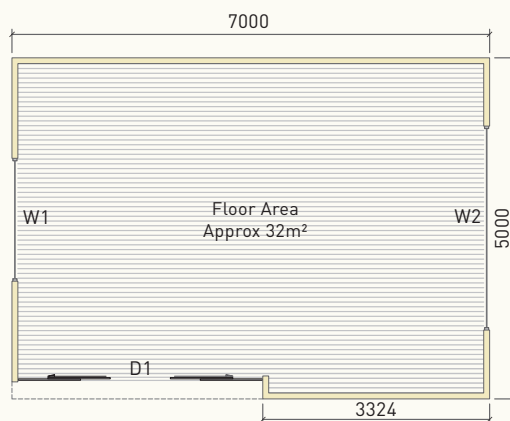

- D1:** Stacker door
- W1:** Awning high level horizontal window
- W2:** Awning desk height horizontal window

3x3.3

- D1: 2110 x 2100
- W1: 1200 x 400
- W2: 1800 x 500

4x3

- D1: 2150 x 2100
- W1: 1200 x 400
- W2: 1800 x 500

4x4

- D1: 2150 x 2100
- W1: 1800 x 400
- W2: 1800 x 500

5x3

- D1: 2690 x 2100
- W1: 1200 x 400
- W2: 1800 x 500

5x4

- D1: 2690 x 2100
- W1: 1800 x 400
- W2: 1800 x 500

6x3

- D1: 3590 x 2100
- W1: 1200 x 400
- W2: 1800 x 500

6x4

- D1: 3590 x 2100
- W1: 1800 x 400
- W2: 1800 x 500

6x5

- D1: 3590 x 2100
- W1: 1800 x 400
- W2: 3000 x 500

7x3

- D1: 3590 x 2100
- W1: 1200 x 400
- W2: 1800 x 500

7x4

- D1: 3590 x 2100
- W1: 1800 x 400
- W2: 1800 x 500

7x5

- D1: 3590 x 2100
- W1: 1800 x 400
- W2: 3000 x 500