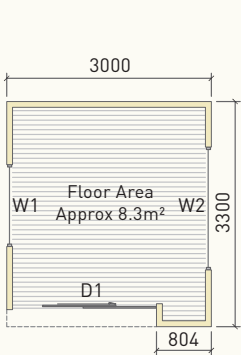

- D1:** Stacker door
- W1:** Awning high level horizontal window
- W2:** Awning desk height horizontal window

3x3.3

- D1: 2110 x 2100
- W1: 1200 x 400
- W2: 1800 x 500

4x3

- D1: 2150 x 2100
- W1: 1200 x 400
- W2: 1800 x 500

4x4

- D1: 2150 x 2100
- W1: 1800 x 400
- W2: 1800 x 500

5x3

- D1: 2690 x 2100
- W1: 1200 x 400
- W2: 1800 x 500

5x4

- D1: 2690 x 2100
- W1: 1800 x 400
- W2: 1800 x 500

6x3

- D1: 3590 x 2100
- W1: 1200 x 400
- W2: 1800 x 500

6x4

- D1: 3590 x 2100
- W1: 1800 x 400
- W2: 1800 x 500

6x5

- D1: 3590 x 2100
- W1: 1800 x 400
- W2: 3000 x 500

7x3

- D1: 3590 x 2100
- W1: 1200 x 400
- W2: 1800 x 500

7x4

- D1: 3590 x 2100
- W1: 1800 x 400
- W2: 1800 x 500

7x5

- D1: 3590 x 2100
- W1: 1800 x 400
- W2: 3000 x 500