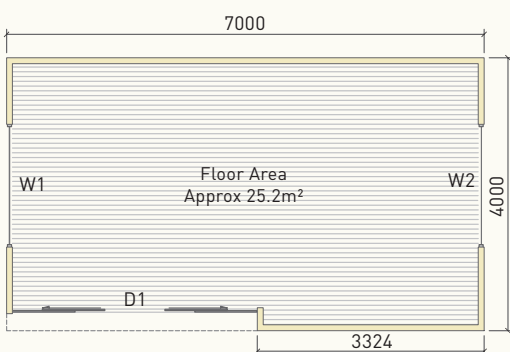

- D1:** Stacker door
- W1:** Awning high level horizontal window
- W2:** Awning desk height horizontal window

3x3.3

- D1: 2110 x 2100
- W1: 1200 x 400
- W2: 1800 x 500

4x3

- D1: 2150 x 2100
- W1: 1200 x 400
- W2: 1800 x 500

4x4

- D1: 2150 x 2100
- W1: 1800 x 400
- W2: 1800 x 500

5x3

- D1: 2690 x 2100
- W1: 1200 x 400
- W2: 1800 x 500

5x4

- D1: 2690 x 2100
- W1: 1800 x 400
- W2: 1800 x 500

6x3

- D1: 3590 x 2100
- W1: 1200 x 400
- W2: 1800 x 500

6x4

- D1: 3590 x 2100
- W1: 1800 x 400
- W2: 1800 x 500

6x5

- D1: 3590 x 2100
- W1: 1800 x 400
- W2: 3000 x 500

7x3

- D1: 3590 x 2100
- W1: 1200 x 400
- W2: 1800 x 500

7x4

- D1: 3590 x 2100
- W1: 1800 x 400
- W2: 1800 x 500

7x5

- D1: 3590 x 2100
- W1: 1800 x 400
- W2: 3000 x 500