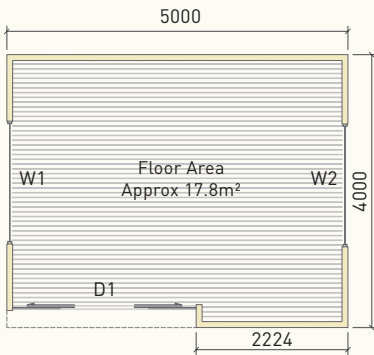

- D1:** Stacker door
- W1:** Awning high level horizontal window
- W2:** Awning desk height horizontal window

3x3.3

- D1: 2110 x 2100
- W1: 1200 x 400
- W2: 1800 x 500

4x3

- D1: 2150 x 2100
- W1: 1200 x 400
- W2: 1800 x 500

4x4

- D1: 2150 x 2100
- W1: 1800 x 400
- W2: 1800 x 500

5x3

- D1: 2690 x 2100
- W1: 1200 x 400
- W2: 1800 x 500

5x4

- D1: 2690 x 2100
- W1: 1800 x 400
- W2: 1800 x 500

6x3

- D1: 3590 x 2100
- W1: 1200 x 400
- W2: 1800 x 500

6x4

- D1: 3590 x 2100
- W1: 1800 x 400
- W2: 1800 x 500

6x5

- D1: 3590 x 2100
- W1: 1800 x 400
- W2: 3000 x 500

7x3

- D1: 3590 x 2100
- W1: 1200 x 400
- W2: 1800 x 500

7x4

- D1: 3590 x 2100
- W1: 1800 x 400
- W2: 1800 x 500

7x5

- D1: 3590 x 2100
- W1: 1800 x 400
- W2: 3000 x 500