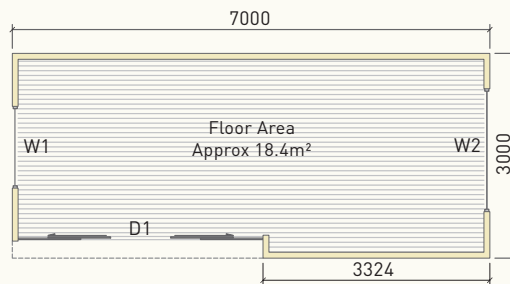

- D1:** Stacker door
- W1:** Awning high level horizontal window
- W2:** Awning desk height horizontal window

3x3.3

- D1: 2110 x 2100
- W1: 1200 x 400
- W2: 1800 x 500

4x3

- D1: 2150 x 2100
- W1: 1200 x 400
- W2: 1800 x 500

4x4

- D1: 2150 x 2100
- W1: 1800 x 400
- W2: 1800 x 500

5x3

- D1: 2690 x 2100
- W1: 1200 x 400
- W2: 1800 x 500

5x4

- D1: 2690 x 2100
- W1: 1800 x 400
- W2: 1800 x 500

6x3

- D1: 3590 x 2100
- W1: 1200 x 400
- W2: 1800 x 500

6x4

- D1: 3590 x 2100
- W1: 1800 x 400
- W2: 1800 x 500

6x5

- D1: 3590 x 2100
- W1: 1800 x 400
- W2: 3000 x 500

7x3

- D1: 3590 x 2100
- W1: 1200 x 400
- W2: 1800 x 500

7x4

- D1: 3590 x 2100
- W1: 1800 x 400
- W2: 1800 x 500

7x5

- D1: 3590 x 2100
- W1: 1800 x 400
- W2: 3000 x 500