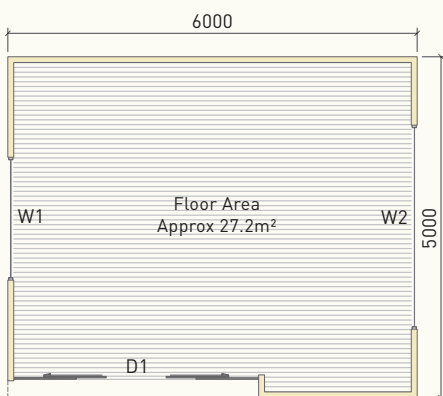

- D1:** Stacker door
- W1:** Awning high level horizontal window
- W2:** Awning desk height horizontal window

3x3.3

- D1: 2110 x 2100
- W1: 1200 x 400
- W2: 1800 x 500

4x3

- D1: 2150 x 2100
- W1: 1200 x 400
- W2: 1800 x 500

4x4

- D1: 2150 x 2100
- W1: 1800 x 400
- W2: 1800 x 500

5x3

- D1: 2690 x 2100
- W1: 1200 x 400
- W2: 1800 x 500

5x4

- D1: 2690 x 2100
- W1: 1800 x 400
- W2: 1800 x 500

6x3

- D1: 3590 x 2100
- W1: 1200 x 400
- W2: 1800 x 500

6x4

- D1: 3590 x 2100
- W1: 1800 x 400
- W2: 1800 x 500

6x5

- D1: 3590 x 2100
- W1: 1800 x 400
- W2: 3000 x 500

7x3

- D1: 3590 x 2100
- W1: 1200 x 400
- W2: 1800 x 500

7x4

- D1: 3590 x 2100
- W1: 1800 x 400
- W2: 1800 x 500

7x5

- D1: 3590 x 2100
- W1: 1800 x 400
- W2: 3000 x 500