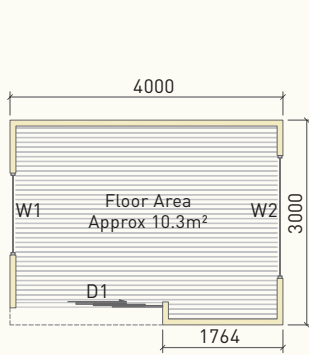

- D1:** Stacker door
- W1:** Awning high level horizontal window
- W2:** Awning desk height horizontal window

3x3.3

- D1: 2110 x 2100
- W1: 1200 x 400
- W2: 1800 x 500

4x3

- D1: 2150 x 2100
- W1: 1200 x 400
- W2: 1800 x 500

4x4

- D1: 2150 x 2100
- W1: 1800 x 400
- W2: 1800 x 500

5x3

- D1: 2690 x 2100
- W1: 1200 x 400
- W2: 1800 x 500

5x4

- D1: 2690 x 2100
- W1: 1800 x 400
- W2: 1800 x 500

6x3

- D1: 3590 x 2100
- W1: 1200 x 400
- W2: 1800 x 500

6x4

- D1: 3590 x 2100
- W1: 1800 x 400
- W2: 1800 x 500

6x5

- D1: 3590 x 2100
- W1: 1800 x 400
- W2: 3000 x 500

7x3

- D1: 3590 x 2100
- W1: 1200 x 400
- W2: 1800 x 500

7x4

- D1: 3590 x 2100
- W1: 1800 x 400
- W2: 1800 x 500

7x5

- D1: 3590 x 2100
- W1: 1800 x 400
- W2: 3000 x 500